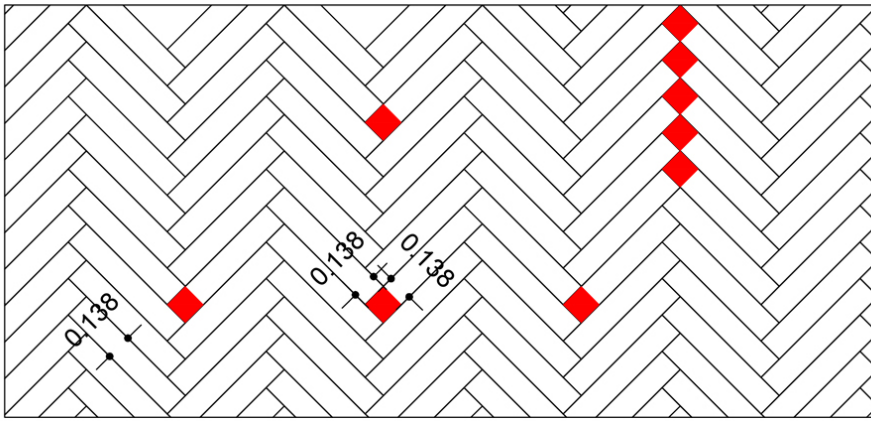

Powder  
RAL 3012

Forma del conector:

**Spot Conektor Herringbone:**

ancho: 138mm  
largo 750mm

Conektor: 138x138mm

**SpotConektor Forest:**

ancho: 138mm

Conektor: 138x80mm

0.138

0.08

**Line Conektor Herringbone:**

ancho: 138mm  
largo 750mm

Conektor: 750x115mm

0.015

0.138  
0.015

**LineConektor Forest:**