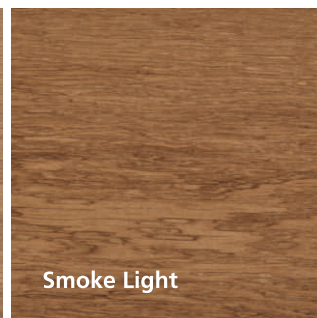

#### Fumed look

Fumed Intense

Fumed Light

#### Authentic Amonia look

Authentic #1

Authentic #3

Authentic #5

Authentic #2

Authentic #4

Authentic #6

The colours can be mixed to get the exact pre-aged tone the customer has in mind.

#### Smoked look

Smoke Intense

Smoke Light

The colours can be mixed to get the exact pre-aged tone the customer has in mind.

Los colores son solamente de referencia, el resultado puede variar. Los resultados dependen del tipo de madera elegido, el método de preparación, etc. Se recomienda hacer siempre una muestra antes de aplicar el producto a toda la superficie.