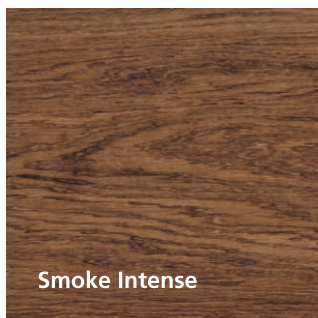

#### Fumed look

Fumed Intense

Fumed Light

#### Authentic Amonia look

Authentic #1

Authentic #3

Authentic #5

Authentic #2

Authentic #4

Authentic #6

The colours can be mixed to get the exact pre-aged tone the customer has in mind.

#### Smoked look

Smoke Intense

Smoke Light

The colours can be mixed to get the exact pre-aged tone the customer has in mind.

Los colores son solamente de referencia, el resultado puede variar. Los resultados dependen del tipo de madera elegido, el método de preparación, etc. Se recomienda hacer siempre una muestra antes de aplicar el producto a toda la superficie.