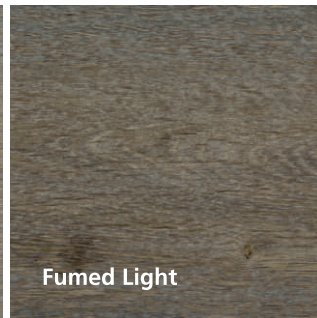

El Rubio Monocoat Pre-Aging es un pretratamiento y no protege la madera, debe usarse en combinación con uno de nuestros productos de acabado para una máxima protección.

Facilmente aplicable sin marcas de solape ni empalmes.

### Interior

#### Fumed look

Fumed Intense

Fumed Light

#### Smoked look

Smoke Intense

Smoke Light

The colours can be mixed to get the exact pre-aged tone the customer has in mind.

Los colores son solamente de referencia, el resultado puede variar. Los resultados dependen del tipo de madera elegido, el método de preparación, etc. Se recomienda hacer siempre una muestra antes de aplicar el producto a toda la superficie.